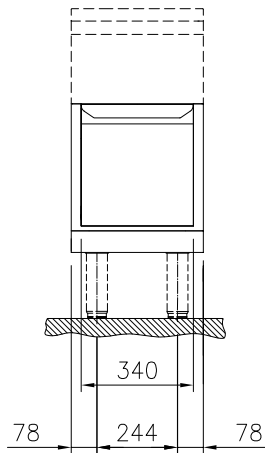

Stängt underskåp med 1 dörr, betjänas från 1 sida, GN anpassad, utan rygglåt, 400 mm

Kort specifikation

Pos.

400 mm brett underskåp med 1 dörr, tillverkad enligt DIN 18860_2 med 70 mm indragen sockel. Tillverkad i en robust ramkonstruktion i 2 mm och 3 mm i 1.4301 (AISI 304). 2 mm arbetsyta i 1.4301 (AISI 304). Släta arbetsytor som är enkla att rengöra. THERMODUL-anslutningssystem ger arbetsytor med minimala skarvar som gör att fett och smuts inte kan tränga ner mellan enheterna.

IPX5 kapslingsklass.

Installation: Fristående enhet som betjänas från en sida.

Huvudfunktioner

- Servicevänlig, alla viktiga komponenter kan nås från framsidan.
- THERMODUL-anslutningssystemet ger en arbetsyta utan skarvar som inte släpper igenom smuts när enheterna är sammankopplade. Detta underlättar då en enhet behöver avlägsnas vid byte eller service.
- Enheten konstruerad enligt DIN 18860_2 med 70 mm indragen sockel.
- Skåpfack för förvaring av kastruller, grytor, plåtar etc.

Konstruktion

- Hygienic design of the open base cupboard with large round edges.
- 2 mm arbetsyta i 1.4301 (AISI 304).
- IPX5 kapslingsklass
- Plan ytkonstruktion för att lätt rengöra ytorna.
- Rundade hörn och kanter underlättar rengöring.
- Självbärande konstruktion.

Front

Viktig information

Yttermått, bredd	
588644 (MB1PCAD000)	400 mm
Yttermått, djup	850 mm
Yttermått, höjd	450 mm
Skåputrymmets invändiga dimensioner (bredd):	340 mm
Skåputrymmets invändiga dimensioner (höjd):	330 mm
Skåputrymmets invändiga dimensioner (djup):	715 mm
Nettovikt:	21 kg